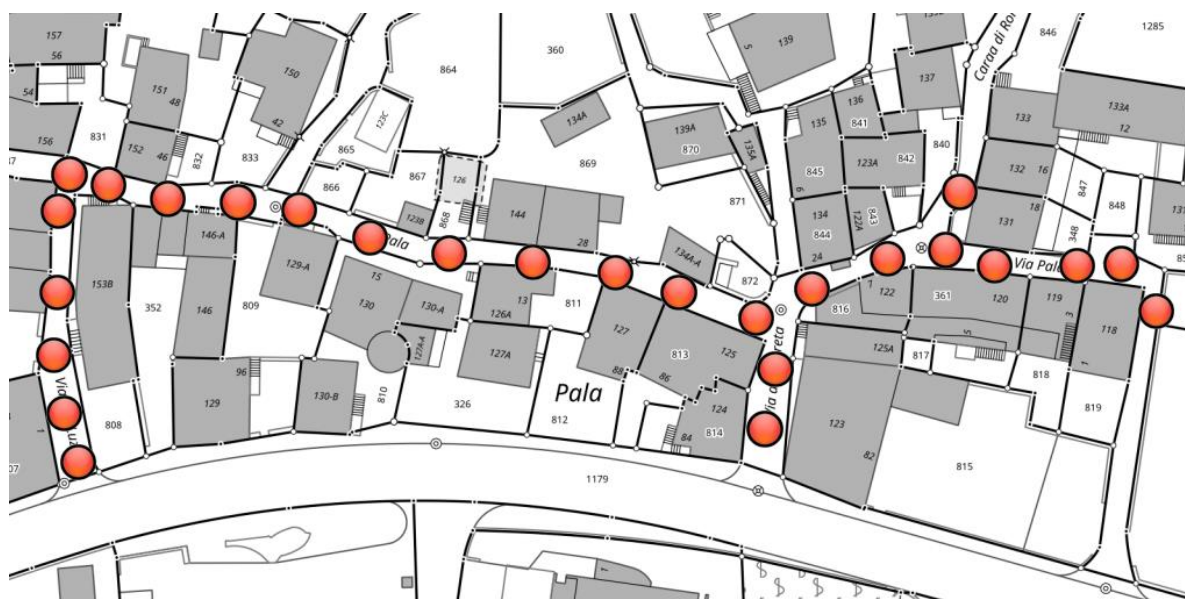

MUNICIPIO DI SAN VITTORE

A V V I S O

In occasione del mercatino di Natale, il tratto di Via Pala, Via Torretta e via San Luzi (vedi piano allegato) rimarrà chiuso al traffico veicolare

**da venerdì, 2 dicembre 2022 ore 10.00 a
sabato, 3 dicembre 2022 ore 12.00**

Sin d'ora chiediamo comprensione per gli inevitabili disagi che ne deriveranno.

San Vittore, novembre 2022